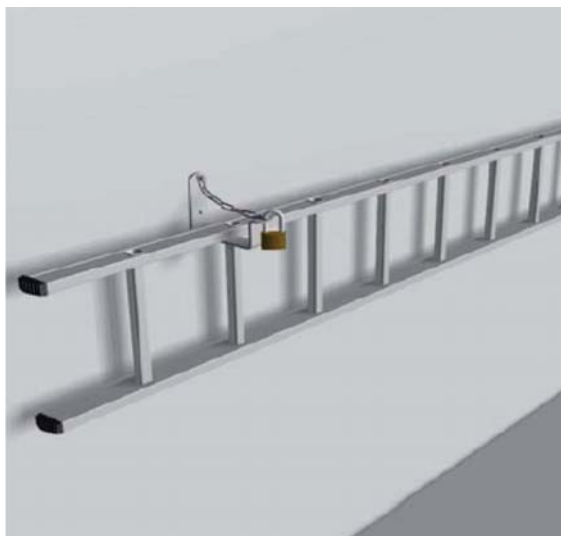

Om het dak op te gaan, bijvoorbeeld voor inspecties en reparaties, haakt u een losse opsteekladder aan de aanhaaktrede van het dakluik.

Deze combinatie is geschikt voor hoogtes tot 10 meter en te combineren met iedere maat dakluik.”

Specificaties ladder

| | |
|------------------------------|--------------------------------------------------------------------------------------------------------------------------------------------|
| Kwaliteit | Voldoet aan EN 131 |
| Materiaal | Hoogwaardig lichtgewicht aluminium |
| Benodigde daksparring | Zie specificaties dakluik |
| Verdiepingshoogte | Maximaal 10000 mm |
| Veiligheid | Door het brede stavlak van de ergonomisch vorm gegeven sporten, welke bij gebruik in horizontale positie liggen, staat u veilig en stabiel |

TopAccess dakluik met ladder

Opties

SafeStepSystem

De ladder voorzien van haken voor het aanhaken aan een staptrede. De staptrede wordt eenvoudig gemonteerd in de opstand van het dakluik, de bevestigingspunten zijn reeds aanwezig en het bevestigingsmateriaal wordt meegeleverd.

Beveiligingssysteem

De ladder beveiligd tegen wegnemen tijdens gebruik door een slot (incl. sleutel) gemonteerd op de ladder.

Ophangstelsysteem

Na gebruik de ladder ophangen aan twee ophangbeugels tegen de wand, optioneel beveiligd met een ketting met hangslot incl. sleutels.