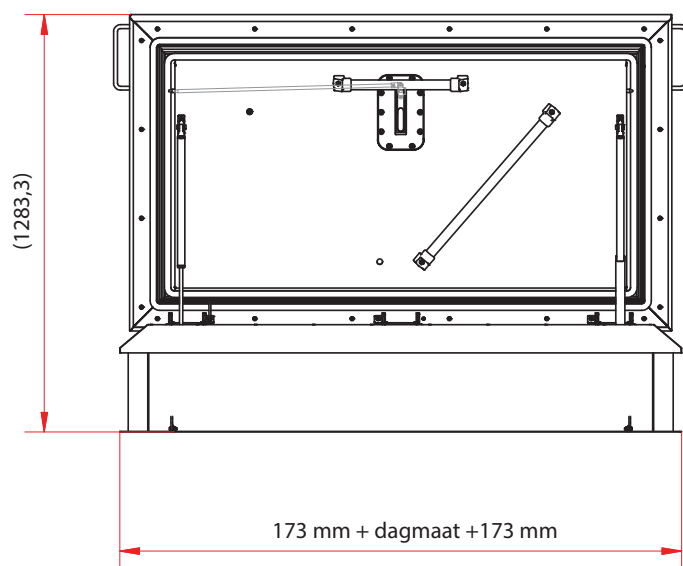

Om het dak op te gaan, bijvoorbeeld voor inspecties en reparaties, haakt u een losse opsteekladder aan de aanhaaktrede van het dakluik.

Deze combinatie is geschikt voor hoogtes tot 10 meter en te combineren met iedere maat dakluik.”

Specificaties dakluik

| | |
|--------------------------------|------------------------------------------------------------------------------------------------------------------------------------|
| Isolatie waarde dakluik | U= 0,21 W/m ² K volgens EN-ISO10077-2 |
| Beschikbare dagmaten | 900x700 - 900x900 - 1400x700 - 1500x900 - 2400x900 mm |
| Benodigde daksparring | Gelijk aan dagmaat dakluik |
| Materiaal | RVS (AISI 304 o.g.) |
| Isolatiemateriaal | Isolatiemateriaal met Rc-waarde van 7,22 m ² K/W Voorzien van glasvliescachering. Geschikt voor ieder type dakbedekking |
| Geluidswerendheid | 23 dB volgens EN-ISO 717-1 |
| Windbelasting | 2400 Pa volgens EN 12211 |
| Waterdichtheid | 750 Pa volgens EN12155 |
| Sneeuwbelasting | 950 N/m ² volgens EN 1991-1-3 |
| Stootbelasting | 0,35 kNm volgens EN 1991-1-1 |
| Luchtdoorlatendheid | Tot toetsingsdruk 650 Pa Bij 10 Pa 0,37 m ³ /h volgens EN1026 |
| Oppervlaktebehandeling | Gepoedercoat in RAL9010 Andere kleuren mogelijk op aanvraag |

Uitvoeringen

| Sporten | Lengte ingeschoven | Lengte uitgeschoven |
|---------|--------------------|---------------------|
| 2x8 | 2470 mm | 4150 mm |
| 2x10 | 3030 mm | 5250 mm |
| 2x12 | 3600 mm | 6100 mm |
| 2x14 | 4160 mm | 7250 mm |
| 2x16 | 4720 mm | 8350 mm |
| 3x8 | 2470 mm | 5850 mm |
| 3x10 | 3040 mm | 7000 mm |
| 3x12 | 3600 mm | 8650 mm |
| 3x14 | 4170 mm | 10050 mm |
| 3x16 | 4730 mm | 11450 mm |