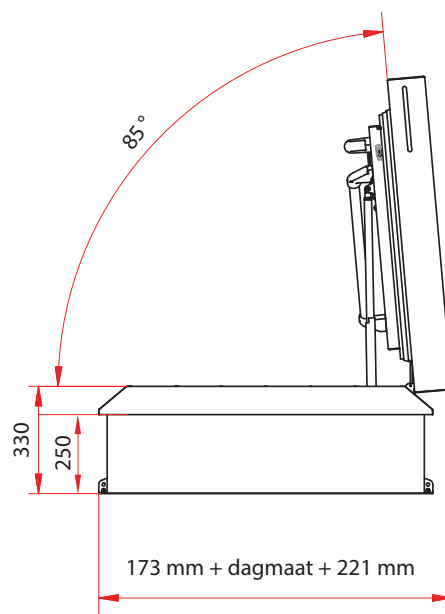

Om het dak op te gaan, bijvoorbeeld voor inspecties en reparaties, haakt u een losse opsteekladder aan de aanhaaktrede van het dakluik.

Deze combinatie is geschikt voor hoogtes tot 10 meter en te combineren met iedere maat dakluik.”

Specificaties dakluik

| | |
|--------------------------------|------------------------------------------------------------------------------------------------------------------------------------|
| Isolatie waarde dakluik | U= 0,21 W/m ² K volgens EN-ISO10077-2 |
| Beschikbare dagmaten | 900x700 - 900x900 - 1400x700 - 1500x900 - 2400x900 mm |
| Benodigde daksparring | Gelijk aan dagmaat dakluik |
| Materiaal | RVS (AISI 304 o.g.) |
| Isolatiemateriaal | Isolatiemateriaal met Rc-waarde van 7,22 m ² K/W Voorzien van glasvliescachering. Geschikt voor ieder type dakbedekking |
| Geluidswerendheid | 23 dB volgens EN-ISO 717-1 |
| Windbelasting | 2400 Pa volgens EN 12211 |
| Waterdichtheid | 750 Pa volgens EN12155 |
| Sneeuwbelasting | 950 N/m ² volgens EN 1991-1-3 |
| Stootbelasting | 0,35 kNm volgens EN 1991-1-1 |
| Luchtdoorlatendheid | Tot toetsingsdruk 650 Pa Bij 10 Pa 0,37 m ³ /h volgens EN1026 |
| Oppervlaktebehandeling | Gepoedercoat in RAL9010 Andere kleuren mogelijk op aanvraag |

Uitvoeringen

| Sporten | Lengte ingeschoven | Lengte uitgeschoven |
|---------|--------------------|---------------------|
| 2x8 | 2470 mm | 4150 mm |
| 2x10 | 3030 mm | 5250 mm |
| 2x12 | 3600 mm | 6100 mm |
| 2x14 | 4160 mm | 7250 mm |
| 2x16 | 4720 mm | 8350 mm |
| 3x8 | 2470 mm | 5850 mm |
| 3x10 | 3040 mm | 7000 mm |
| 3x12 | 3600 mm | 8650 mm |
| 3x14 | 4170 mm | 10050 mm |
| 3x16 | 4730 mm | 11450 mm |