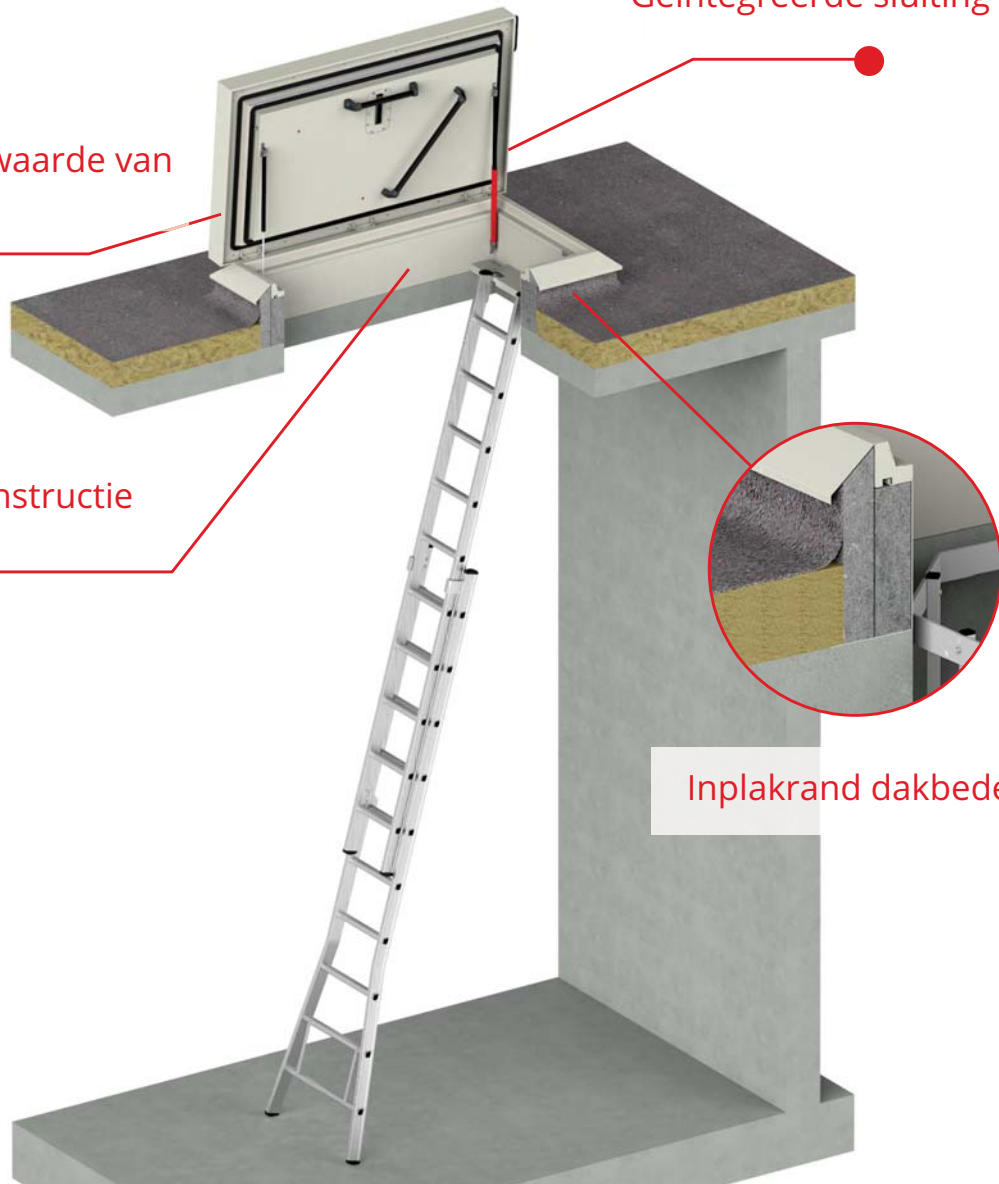

TopAccess dakluik met ladder

Geïntegreerde sluiting

Unieke isolatiewaarde van 0,21 W/m²K

Robuuste constructie

Inplakrand dakbedekking

Eenvoudig en veilig

“Een dakluik met ladder is een eenvoudige en veilige oplossing voor daktoegang.

Om het dak op te gaan, bijvoorbeeld voor inspecties en reparaties, haakt u een losse opsteekladder aan de aanhaaktrede van het dakluik.

Deze combinatie is geschikt voor hoogtes tot 10 meter en te combineren met iedere maat dakluik.”

Vaak toegepast bij

- Bedrijfsgebouwen
- Distributiecentra
- Appartementencomplexen

Voordelen

- Unieke isolatiewaarde van 0,21 W/m²K
- Voor elke hoogte en maat
- Lage aanschafkosten

TopAccess dakluik met ladder

TopAccess dakluik met ladder

Opties

SafeStepSystem

De ladder voorzien van haken voor het aanhaken aan een staptrede. De staptrede wordt eenvoudig gemonteerd in de opstand van het dakluik, de bevestigingspunten zijn reeds aanwezig en het bevestigingsmateriaal wordt meegeleverd.